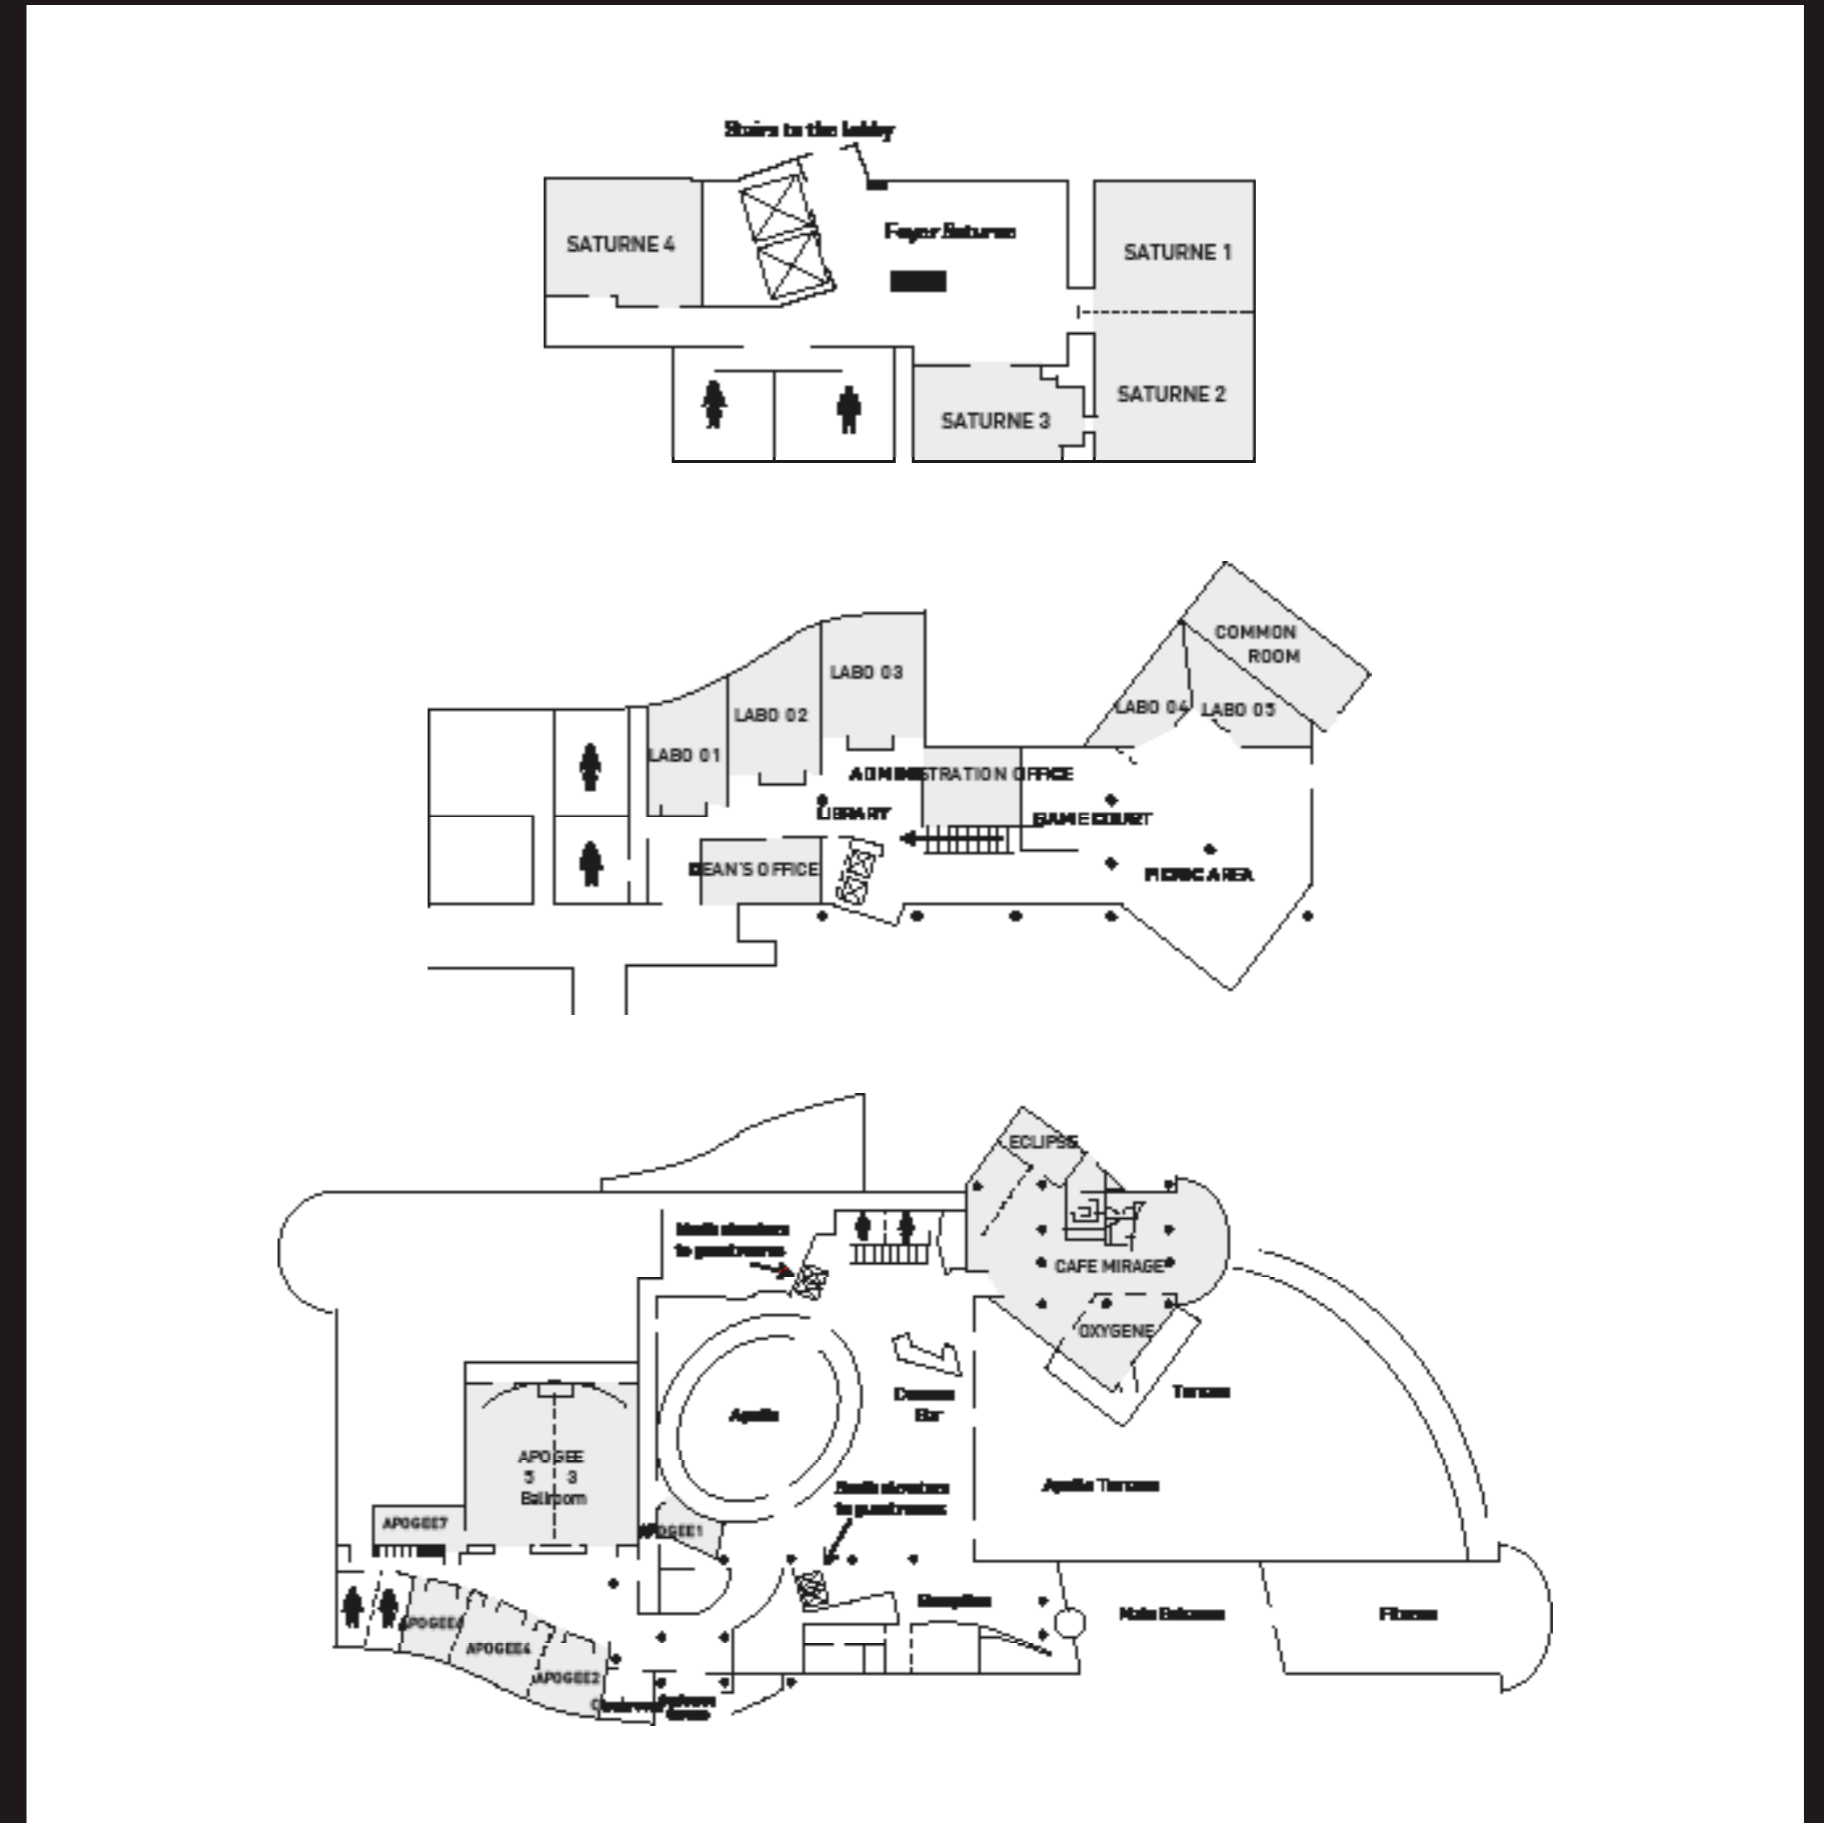

CAPACITIES

ROOM NAME	ROOM SIZE (m2)	U-SHAPE	BANQUET	THEATER	CLASSROOM	BOARDROOM	RECEPTION	CRESCENT ROUND
LE CAMPUS								
LABO 1	62.3m²	20	-	60	36	15	-	24
LABO 2	74.9m²	28	-	70	37	20	-	24
LABO 3	85.7m²	29	-	80	48	20	-	30
LABO 4	38.9m²	11	-	20	12	12	-	-
LABO 5	43.9m²	17	-	25	18	10	-	18
ADMIN OFFICE	41.2m²	18	-	30	24	14	-	-
DEAN'S OFFICE	36.2m²	-	-	-	-	14	-	-
COMMON ROOM	47.9 m²	20	-	30	15	14	-	12
PICNIC AREA	350m²	-	-	-	-	-	150	-

SATURNE								
SATURNE 1	41m²	17	-	30	18	14	-	12
SATURNE 2	41m²	17	-	32	18	14	-	12
SATURNE 1 & 2	83m²	30	-	64	48	33	-	36
SATURNE 3	31m²	15	-	24	12	14	-	-
SATURNE 4	36m²	16	-	24	18	15	-	-
FOYER SATURNE	115m²	-	-	-	-	-	-	-

APOGÉE								
APOGÉE 1	35m²	-	20	24	16	20	-	-
APOGÉE 2	82m²	27	60	60	36	20	80	28
APOGÉE 4	76m²	27	50	50	45	18	50	28
APOGÉE 6	60m²	18	30	40	30	14	30	21
APOGÉE 24	158m²	54	110	120	72	38	150	64
APOGÉE 46	136m²	48	80	100	54	32	100	49
APOGÉE 246	218m²	64	150	160	90	54	200	98
APOGÉE 3	225m²	65	130	210	140	50	200	96
APOGÉE 5	225m²	65	130	210	140	50	200	96
GRAND APOGÉE (3+5)	450m²	-	288	420	240	-	400	192
Foyer Apogée	208m²	-	-	-	-	-	200	-
CAFÉ MIRAGE	511m²	-	262	-	-	-	300	-
MIRAGE	190m²	-	132	-	-	-	120	-
OXYGÈNE	110.3m²	-	100	-	-	-	90	-
ECLIPSE	50.6m²	-	36	-	-	-	40	-